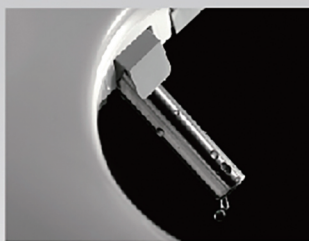

搭载全新的 WIFI 智能提醒功能，当家中长辈遇到不便时，可通过产品推送求助信息至子女的手机；同时，子女也可以通过 APP 查看产品的使用情况，了解父母健康状况。

警报提醒

被困于卫生间或在卫生间遭遇困难时，可按下遥控器上的警报按钮告知家人，避免意外发生。

注意：由于音量设置问题，提醒效果可能有所偏差。

一键自动清洗

只需轻轻一按，即可自动完成清洗，让您坐享便利。

便捷遥控操作

便捷遥控器，按键简化并放大，再也无需担心因视力不佳而造成的操作困扰。

清洁 CLEAN

无需对清洁问题担忧，因为“松下”都为您想到了。

无缝式不锈钢喷嘴

采用不锈钢作为表层，外加无缝型一段式设计，不易积灰、不易留污。

喷嘴自洁设置

每次使用前/后喷嘴都会进行自动清洗。

抗菌率 \geq 99%

便圈表面抗菌材质