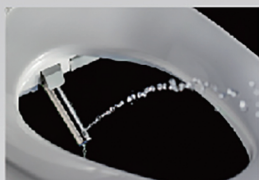

舒适 COMFORTABLE

贴心的温暖与舒适，让您尽情享受如厕。

脉冲水流

脉搏跳动般的水流，节水、触感轻柔，让您清洗得更干净。
(与本公司以往产品对比)

移动清洗

喷头自动前后移动，扩大洗净范围。

3D曲面加温便圈

更符合人体结构与臀部曲线，坐感舒适。另加载多档便圈加温，满足多样温度需求。
(与本公司以往产品对比)

光洁外观

表面光滑流畅，污渍不易附着，擦拭简单方便。

无缝设计

底部无缝设计，减少灰尘附着的概率，湿气不易进入，更易打扫。

清洁

舒适

便利

智能