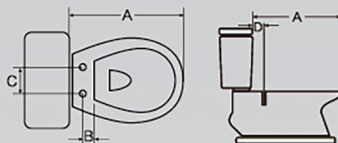

光洁外观

表面光滑流畅，污渍不易附着，擦拭简单方便。

无缝设计

底部无缝设计，减少灰尘附着的概率，湿气不易进入，更易打扫。

清洁

舒适

便利

智能

安装尺寸

1. 您家的坐便器周围是不是留有电源插座与水管接口呢？
请使用带防水功能的电源插座，距离地面 0.4m 以上。
水管不能安装在除自来水以外的管道。
2. 如果符合上一条，再来看看马桶的具体尺寸吧！
温馨提示：请对照图表，确认家中的便器是否适合安装电子坐便盖。

A 水箱到便器的前端距离	\geq 495
B 安装孔至便器内圈的距离	\leq 85
C 安装孔间距离	130-215
D 水箱到安装孔距离	\geq 25